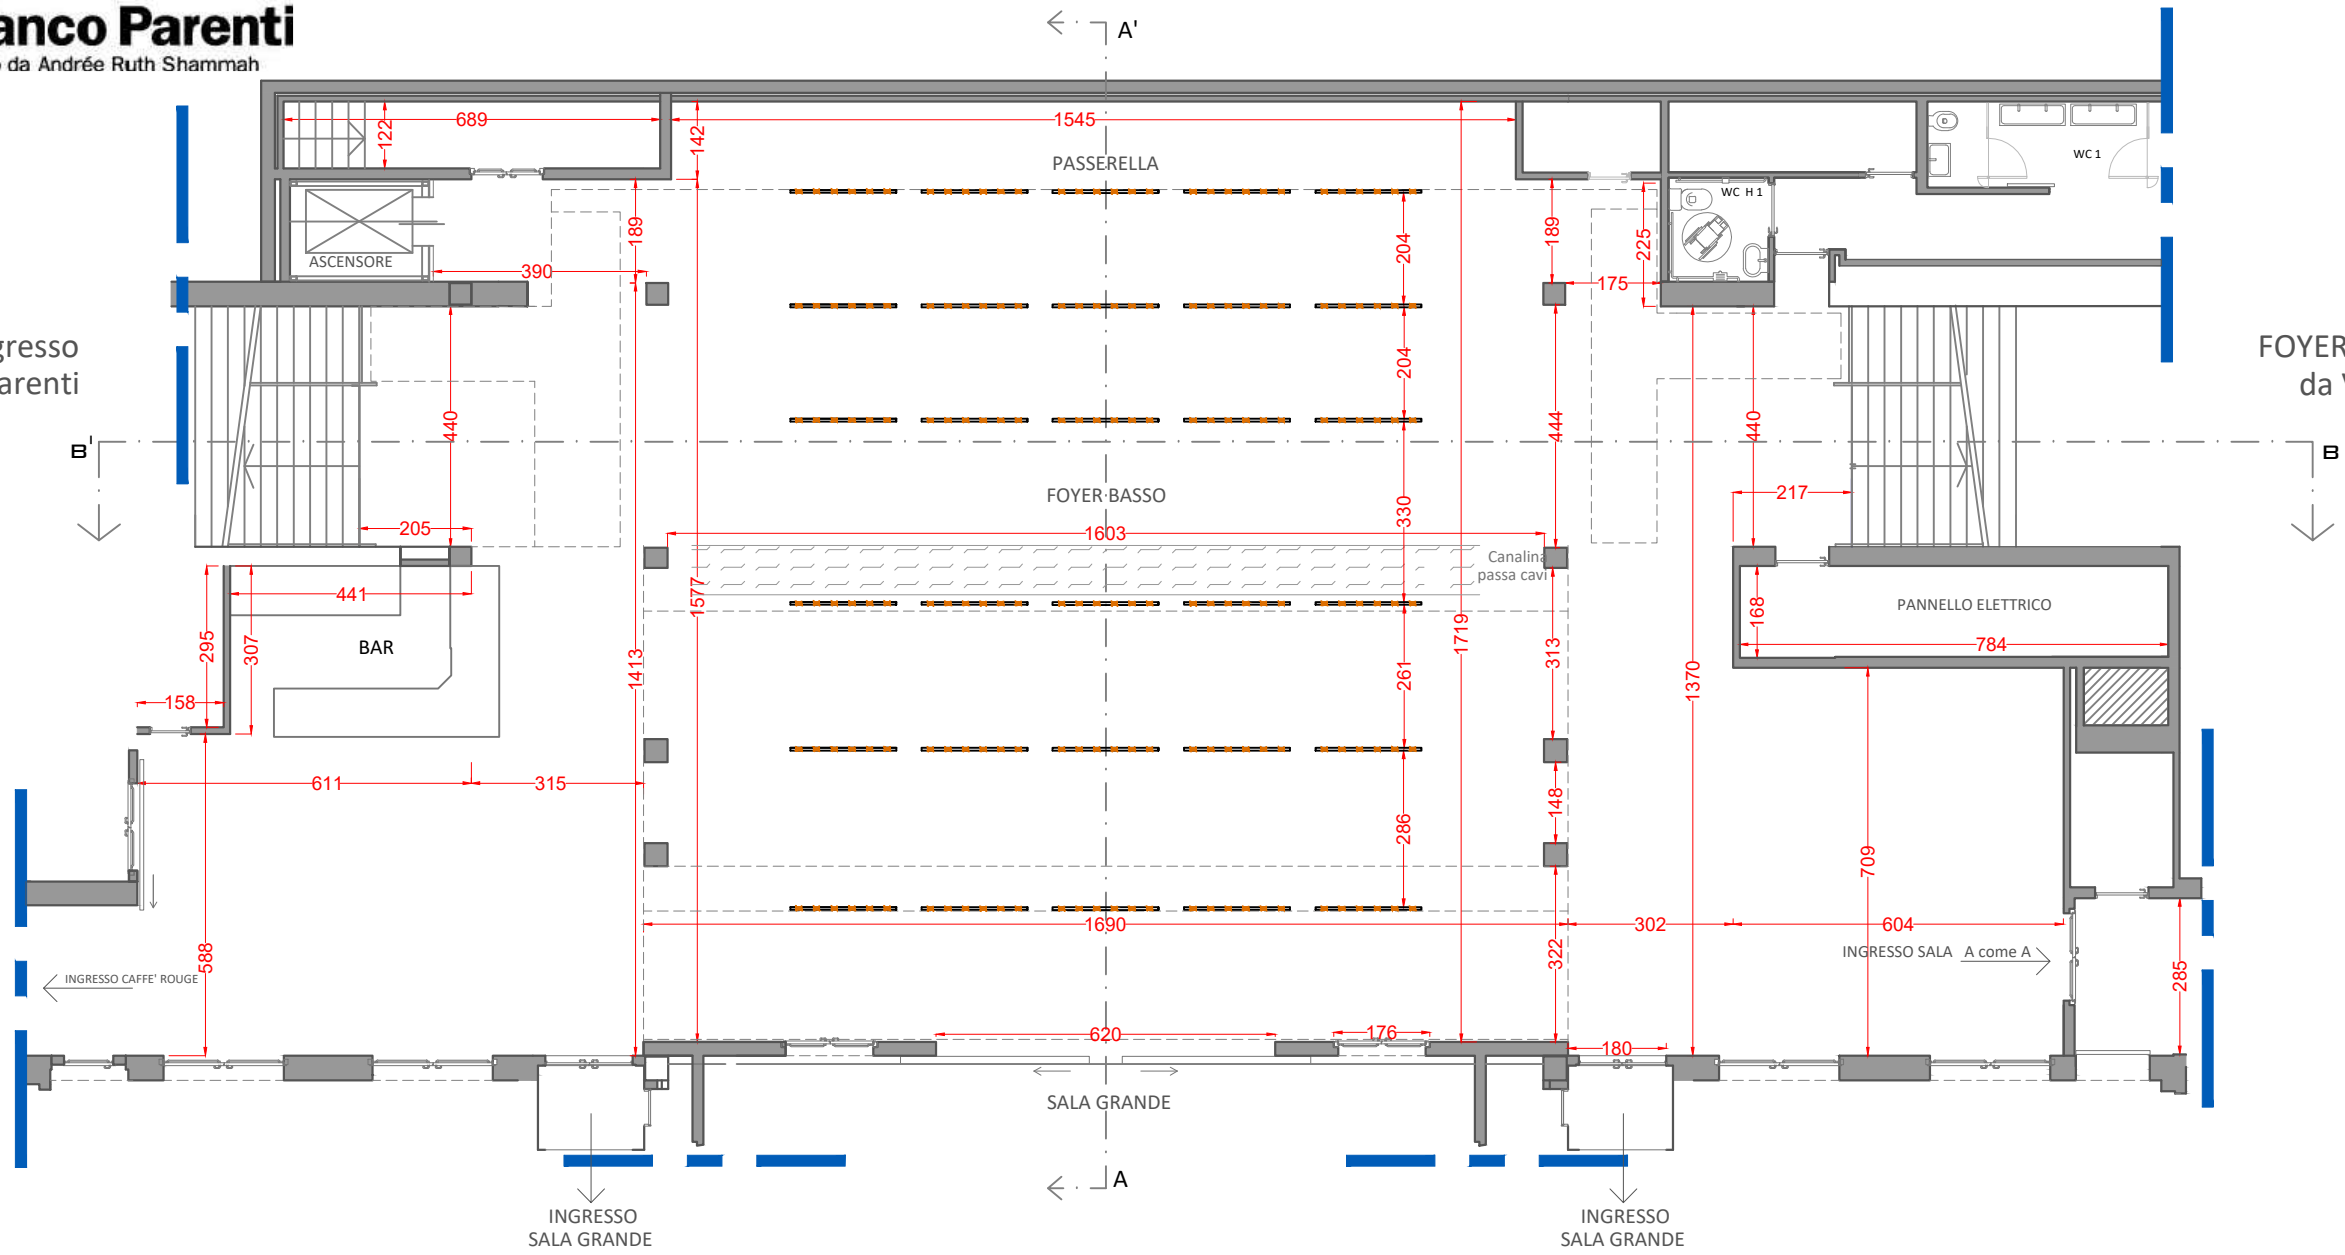

FOYER BASSO \_ ingresso da Largo Franco Parenti

FOYER BASSO \_ ingresso da Via Pier Lombardo

NOME SALA TEATRALE :

**FOYER BASSO**

PIANTA

QUOTA ▼ -2.00

LEGENDA

SUPERFICIE 400 m.q.

PROIEZIONI

ROCCHETTI\_ capacità massima 450 Kg

QUOTA

INTERRUZIONE PIANTA